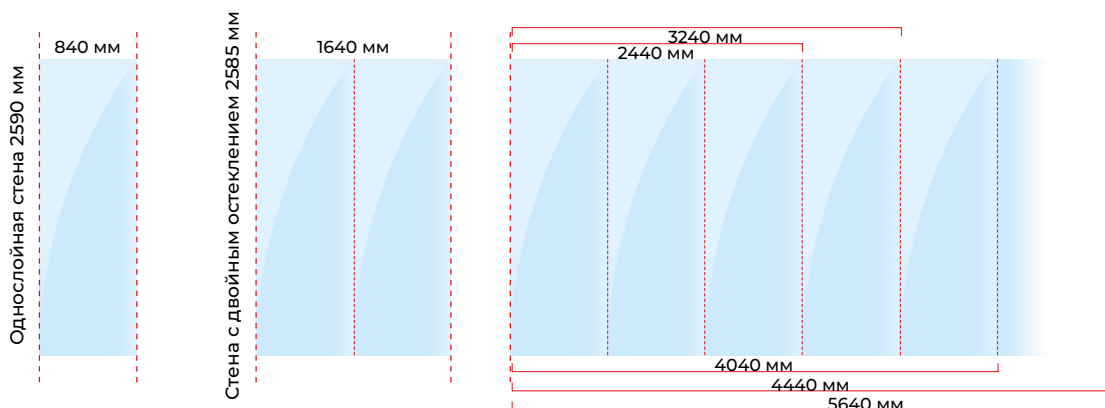

## Поперечный разрез системы

**espes**  
**ZeroWaste**

Размеры стен, показанные на рисунке справа, позволяют полностью **сократить количество отходов** производства.