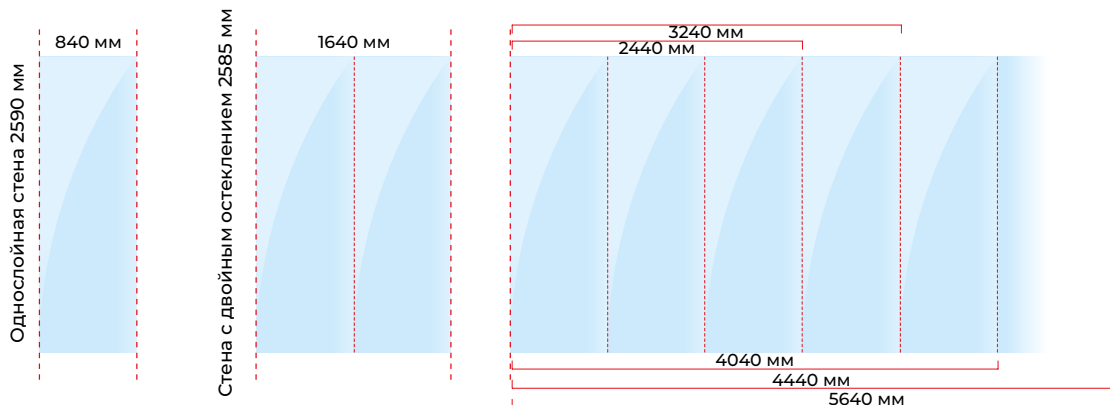

## Поперечный разрез системы

**espes**  
**ZeroWaste**

Размеры стен, показанные на рисунке справа, позволяют полностью **сократить количество отходов** производства.