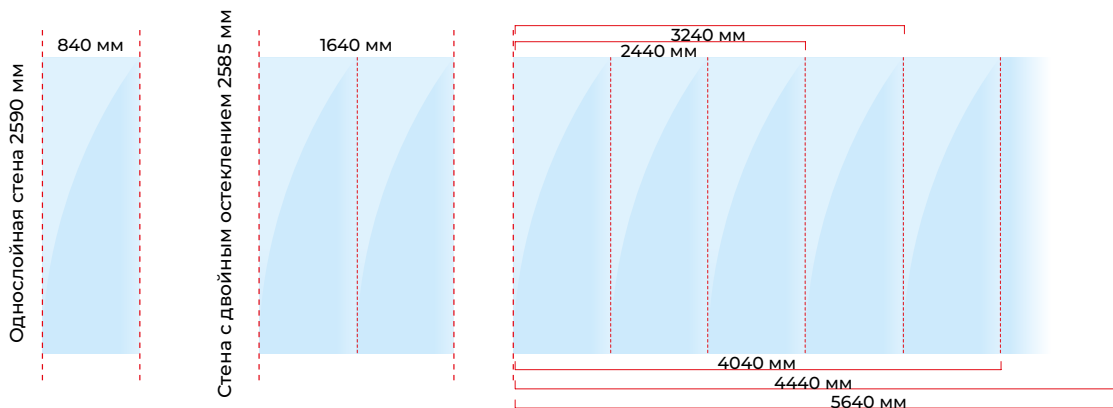

## Поперечный разрез системы

**espes**  
**ZeroWaste**

Размеры стен, показанные на рисунке справа, позволяют полностью **сократить количество отходов** производства.