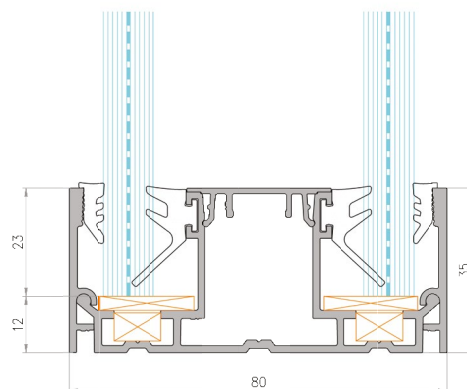

Ширина профиля  
80 мм

Высота профиля  
35 мм

Высота стены  
до 3500 мм

Система двойного остекления **ESPES 80** сохраняет **тонкий и легкий дизайн**, создавая впечатление открытого пространства и сохраняя при этом акустические стандарты.

## Поперечный разрез системы

**espes**  
**ZeroWaste**

Размеры стен, показанные на рисунке справа, позволяют полностью **сократить количество отходов** производства.