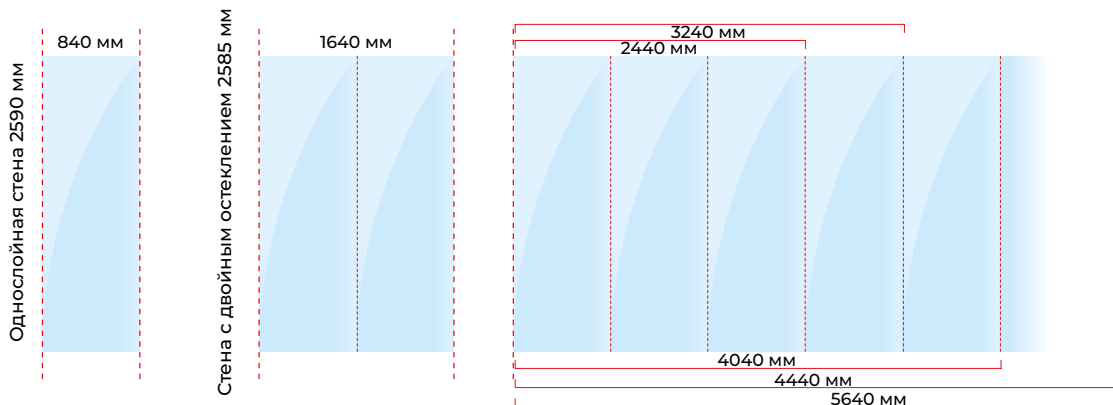

## Звуковая изоляция

СТЕКЛО	Rw (дБ)	C (дБ)	Ra1 (дБ)
VSG 55.2	36	-1	35
VSG 66.2	37	-1	36
VSG 66.2 Si	39	-1	38
VSG 88.2 Si	40	0	40

## Поперечный разрез системы

**espes**  
**ZeroWaste**

Размеры стен, показанные на рисунке справа, позволяют полностью **сократить количество отходов** производства.